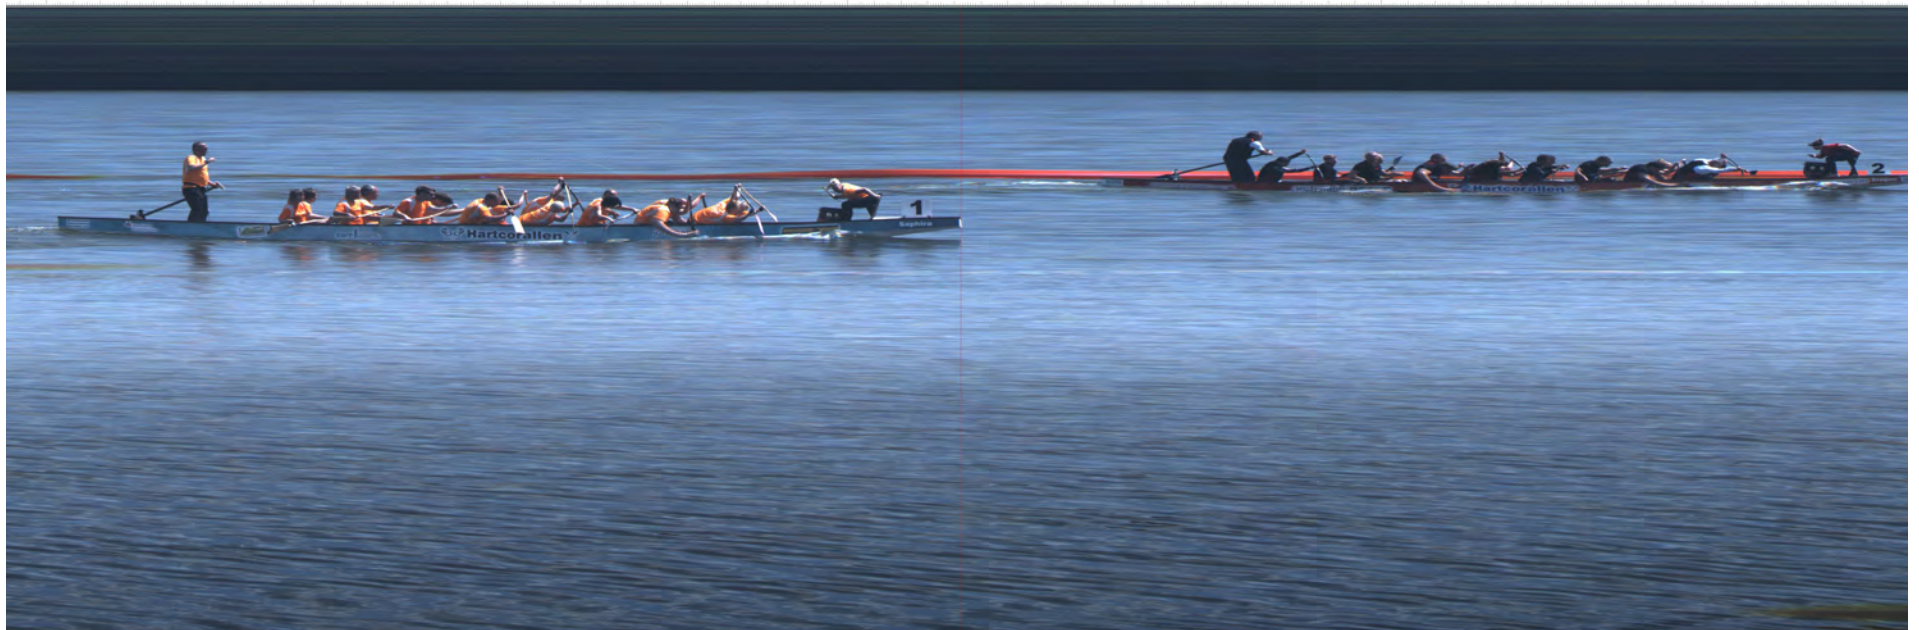

Rang	SN#	Bahn	Team	Zeit	Bemerkungen
1.	6	2	Störtalfeierlinge	00:50.966	
2.	3	1	Hartcorallen	00:54.575	

90 91 92 93 94 95 96 97 98 99 100 101 102 103 104 105 106 107 108 109 110 111 112 113 114 115 116 117 118 119 120 121 122 123 124 125 126 127 128 129 130 131 132 133 134 135 136 137 138 139 140 141 142 143 144 145 146 147 148 149 150 151 152 153 154 155 156 157 158 159 160 161 162 163 164 165 166 167 168 169 170 171 172 173 174 175 176 177 178 179 180 181 182 183 184 185 186 187 188 189 190 191 192 193 194 195 196 197 198 199 200